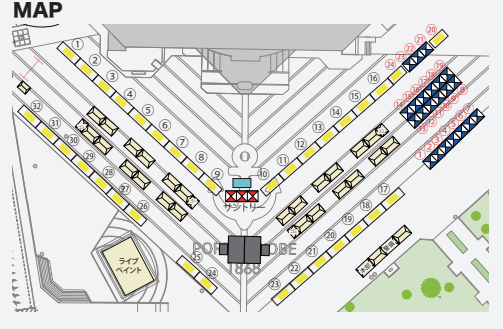

● **参加型ライブペイント #3**

”参加型ライブペイント”開催！！プロアーティストに「TITI FREAK(チチフリーク)」が参加決定！！
会場に設置された大きなキャンパスに、お子さまが自由に絵を描き、最後はTITI FREAKによってひとつの作品に仕上げるという企画です！！

● **キッチンカー&企業ブース**

メリケンパークにキッチンカーや企業のブースが大集合！！グルメも物販も盛りだくさんです！！